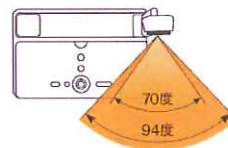

20拠点接続を標準装備 9拠点を同時表示

最大9拠点を同時表示で。
発話者をクローズアップして
表示するなど、さまざまな
画面表示を実現します。

写真はイメージです。

3ステップですぐに使える!

電源ONすると30秒で高速起動。携帯電話の様にアドレス帳を
見ながら、接続したい相手を指先ひとつで簡単に選択。

高画質 & 94度の広視野角

130万画素の高解像度と94度の広視野角を実現。
実際に対面しているかのような臨場感あふれます。